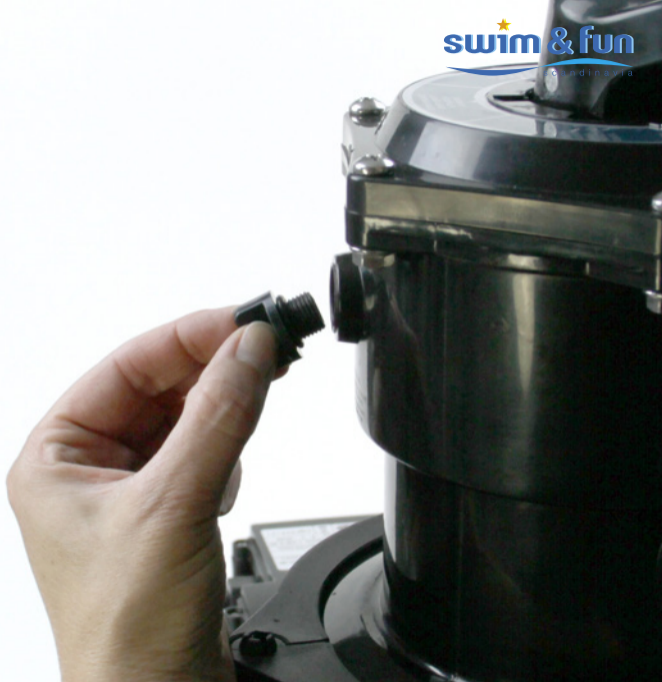

swim & fun
scandinavia

Muista poistaa mahdollinen hiekka ennen
kun poistat suojakannen

Reikäkauhaan ja viemäriin tulevat letkut kiinnitetään letkukiinnittimillä. Letkut ja letkukiinnittimet eivät sisälly toimitukseen.