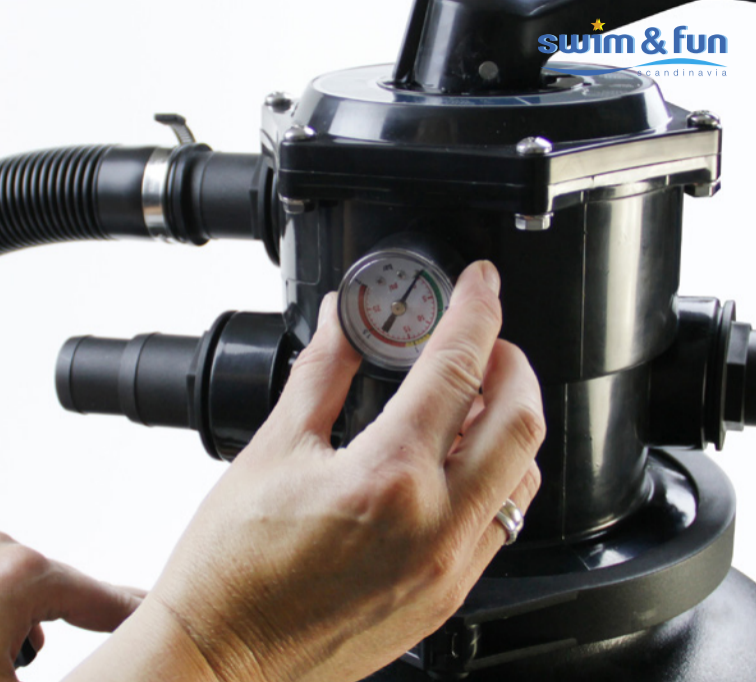

swim & fun
scandinavia

Muista poistaa mahdollinen hiekka ennen
kun poistat suojakannen

Reikäkauhaan ja viemäriin tulevat letkut kiinnitetään letkukiinnittimillä. Letkut ja letkukiinnittimet eivät sisälly toimitukseen.

Viemäri.
Käytetään
ainoastaan
puhdistettaes-
sa suodatinta/
backwash

Puhdistettua
vettä. Veden
virtaus takai-
sin altaaseen.

Veden
virtaus
altaasta.